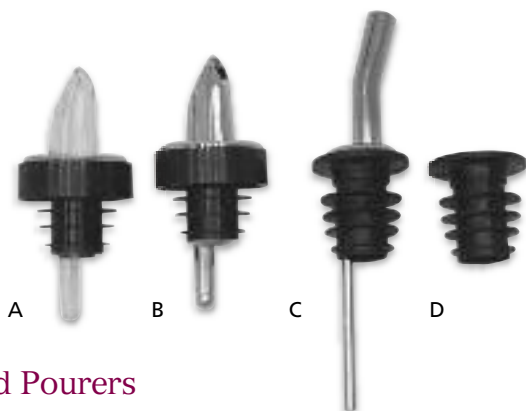

Liquor Pourer

Stainless steel nozzle
with plastic cork.

Bouchon verseur

*Bec en acier inoxydable
avec bouchon de plastique.*

ITEM	DESC
78767	Tapered spout / <i>Bec conique</i>

Pourers

Bouchons-verseurs

ITEM	DESC
A. 57 4851	Screened Whiskey Flow / <i>Bouchon-verseur</i>
B. 57 4824	Whiskey Pourer Flow / <i>Bouchon-verseur</i>

Speed Pourers

Bouchons-verseurs

ITEM	DESC
A. 57 4054	Clear Pourer with Black Collar / <i>Bouchon-verseur avec collier noir</i>
B. 57 4055	Chrome Pourer with Black Collar / <i>Bouchon-verseur chromé avec collier noir</i>
C. 57 4057	Stainless Steel Pourer / <i>Bouchon-verseur acier inoxydable</i>
D. 57 4642	Plastic Cork only for 4054, 4055, 4057 / <i>Bouchon en plastique pour 4054, 4055, 4057</i>