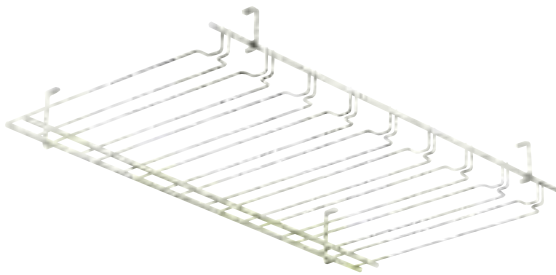

Acrylic Wine Bucket

Insulated. With chrome trim.

Seau à vin en acrylique

Isotherme. Garniture chromée.

ITEM	DIM [HXD]
74 7436C	9" x 3-1/2" - 23 x 9 cm

Stainless Steel Wine Bucket

Seau à vin en acier inoxydable

ITEM	DIM [HXD]
1B22	6-1/4" x 6" - 15.9 x 15.2 cm

Wine Bucket & Stand

Stainless steel wine bucket. Chrome-plated stand.

Seau à vin et pied

Seau à vin en acier inoxydable. Pied chromé.

ITEM	DESC	DIM [HXD]
69501	Bucket Only / <i>Seau seulement</i>	9-1/2" x 8-3/4" 24.1 x 22.2 cm
69502	Stand Only / <i>Pied seulement</i>	30" - 76.2 cm

Plated Overhead Glass Racks

Supports à verres suspendus plaqués

ITEM	DESC	DIM
57 183650	Chrome / Chrome	18" x 36" x 4" - 45.7 x 91 x 10 cm
57 183660	Brass / Laiton	18" x 36" x 4" - 45.7 x 91 x 10 cm
57 184850	Chrome / Chrome	18" x 48" x 4" - 45.7 x 122 x 10 cm
57 184860	Brass / Laiton	18" x 48" x 4" - 45.7 x 122 x 10 cm

Bar Caddy-Condiment Trays

Stainless steel. One pint plastic inserts.

Plateau à condiments compartimenté

Acier inoxydable. Contenants en plastique une pinte.

ITEM	INSERTS	DIM
79300	4	11-7/8" x 5-1/2" x 3-1/2" 30.2 x 14 x 8.9 cm
79302	5	14-3/4" x 5-1/2" x 3-1/2" 37.5 x 14 x 8.9 cm
79303	6	17-3/4" x 5-1/2" x 3-1/2" 45.1 x 14 x 8.9 cm